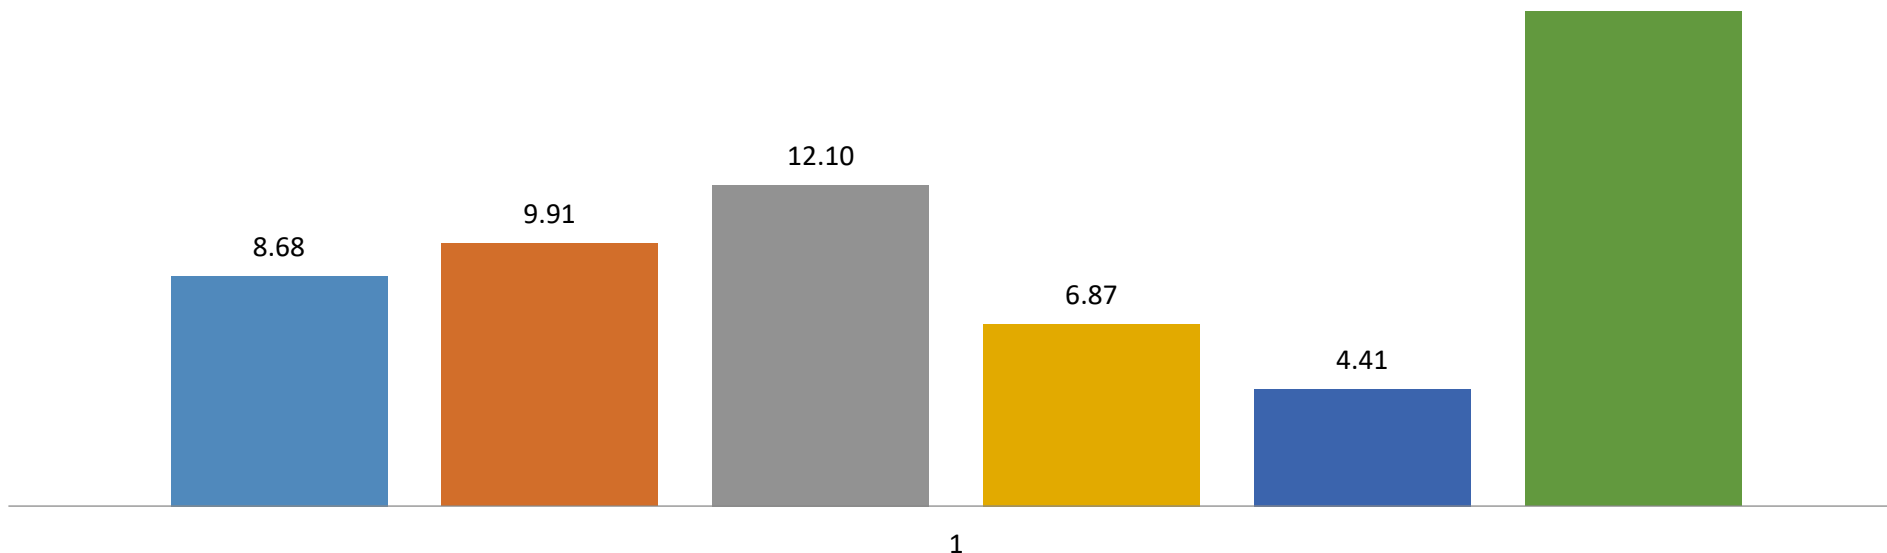

### Број укупно позитивних на 1000 становника ЈЛС 1. новембра 2020. године

■ Лајковац   
 ■ Љиг   
 ■ Мионица   
 ■ Осечина   
 ■ Уб   
 ■ Ваљево

1. новембра 2020. године - укупан број лица са лабораторијски потврђеном инфекцијом COVID 19, болничко и кућно лечени, и исходу лечења

Место	Укупно +	Ново +	Болничко лечење	Кућно лечење	Излечени	Умрли	Активни	% укупно активних	Број становника	% у броју становника	%	+ на 1000	
1	2	3	4	5	6	7	8 (4+5)	9 (% од 8)	10	11 (% од10)	12 (9-11)	13	
Лајковац	127	3	2	22	98	5	24	5.17	14,639	9.03	-3.85	8.68	Лајковац
Љиг	111	0	1	24	81	5	25	5.39	11,204	6.91	-1.52	9.91	Љиг
Мионица	156	2	4	36	110	6	40	8.62	12,889	7.95	0.67	12.10	Мионица
Осечина	75	0	0	5	66	4	5	1.08	10,924	6.74	-5.66	6.87	Осечина
Уб	120	2	1	8	107	4	9	1.94	27,193	16.77	-14.83	4.41	Уб
Ваљево	1,592	36	28	333	1,199	32	361	77.80	85,316	52.61	25.19	18.66	Ваљево
Округ	2,181	43	36	428	1,661	56	464	100.00	162,165	100.00		13.45	Округ
Србија	48,403								6,945,235			6.97	Србија